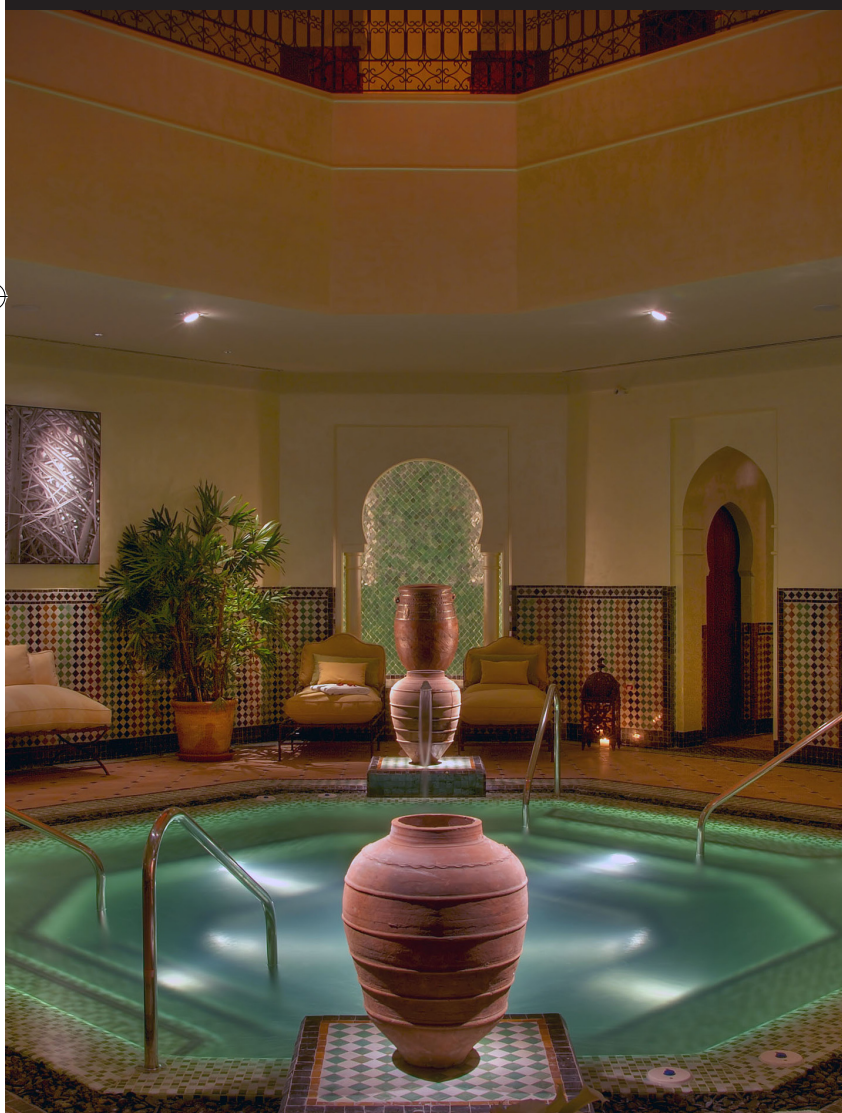

YHI SPA
At Meliá La Quinta

**Especial Gran Meliá Don Pepe
y Meliá Marbella Banús**

Uso del Circuito de Aguas + Piscina Exterior Spa: 19 Euros
Precio por persona, sujeto a disponibilidad.
Reservas llamando a 952 762 000 o por mail a
spa.melia.laquinta@solmelia.com

**Gran Meliá Don Pepe
and Meliá Marbella Banús Special**

Use of Water Circuit + Exterior Spa Pool: 19 Euros
Price per person, subject to availability
Bookings by calling 952 762 000 or by email to
spa.melia.laquinta@solmelia.com